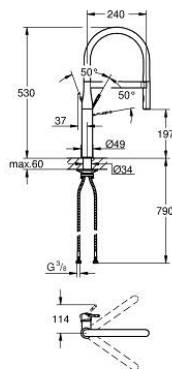

30 503 000 ESSENCE EINHAND-SPÜLTISCHBATTERIE, 1/2"

PRODUKTBESCHREIBUNG

- Farbe: chrom
- Einlochmontage
- GROHE Long-Life Oberfläche
- GROHE SilkMove 28 mm Keramikkartusche
- mit integriertem Temperaturbegrenzer
- Profibrause
- mit flexiblem, hygienischem GROHFlexx Küche Santopren-Schlauch
- Umstellung: Laminarstrahl/SpeedClean Brausestrahl
- automatische Rückstellung auf Laminarstrahl
- Metallbrause
- GROHE Magnetic Docking garantiert einfaches und präzises Zurückgleiten der Spülbrause in die Ausgangsposition
- schwenkbarer Auslauf
- Schwenkbereich 360°
- Eigensicher gegen Rückfließen
- flexible Anschlusschläuche
- Befestigungsset aus Metall
- Maximaler Durchfluss (bei 3 bar): 8 l/min

30 503 000 **ESSENCE EINHAND-SPÜLTISCHBATTERIE, 1/2"**

ERSATZTEILE, August 2020 – jetzt

- 1: Hebel (Bestell-Nr. 46927000)
- 2: Kartusche (Bestell-Nr. 46963000)
- 3: Spülbrause (Bestell-Nr. 46965000)
- 3.1: Strahlregler (Bestell-Nr. 48347000)
- 4: Brauseschlauch (Bestell-Nr. 46964KK0)
- 5: Rückflussverhinderer (Bestell-Nr. 08565000)
- 6: Sieb (Bestell-Nr. 0676800M)
- 7: Stabilisierungsplatte (Bestell-Nr. 05334000)
- 8: Schaftbefestigung (Bestell-Nr. 48384000)