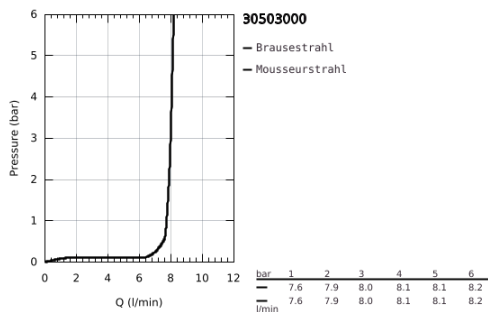

30 503 000 ESSENCE EINHAND-SPÜLTISCHBATTERIE, 1/2"

PRODUKTBESCHREIBUNG

- Farbe: chrom
- Einlochmontage
- GROHE Long-Life Oberfläche
- GROHE SilkMove 28 mm Keramikkartusche
- mit integriertem Temperaturbegrenzer
- Profibrause
- mit flexiblem, hygienischem GROHFlexx Küche Santopren-Schlauch
- Umstellung: Laminarstrahl/SpeedClean Brausestrahl
- automatische Rückstellung auf Laminarstrahl
- Metallbrause
- GROHE Magnetic Docking garantiert einfaches und präzises Zurückgleiten der Spülbrause in die Ausgangsposition
- schwenkbarer Auslauf
- Schwenkbereich 360°
- Eigensicher gegen Rückfließen
- flexible Anschlusschläuche
- Befestigungsset aus Metall
- Maximaler Durchfluss (bei 3 bar): 8 l/min

30 503 000 **ESSENCE EINHAND-SPÜLTISCHBATTERIE, 1/2"**

ERSATZTEILE, August 2020 – jetzt

- 1: Hebel (Bestell-Nr. 46927000)
- 2: Kartusche (Bestell-Nr. 46963000)
- 3: Spülbrause (Bestell-Nr. 46965000)
- 3.1: Strahlregler (Bestell-Nr. 48347000)
- 4: Brauseschlauch (Bestell-Nr. 46964KK0)
- 5: Rückflussverhinderer (Bestell-Nr. 08565000)
- 6: Sieb (Bestell-Nr. 0676800M)
- 7: Stabilisierungsplatte (Bestell-Nr. 05334000)
- 8: Schaftbefestigung (Bestell-Nr. 48384000)