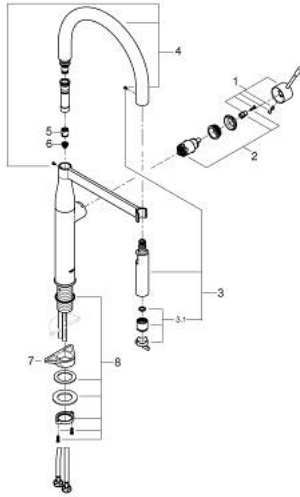

30 503 000 ESSENCE EINHAND-SPÜLTISCHBATTERIE, 1/2"

PRODUKTBESCHREIBUNG

- Farbe: chrom
- Einlochmontage
- GROHE Long-Life Oberfläche
- GROHE SilkMove 28 mm Keramikkartusche
- mit integriertem Temperaturbegrenzer
- Profibrause
- mit flexiblem, hygienischem GROHFlexx Küche Santopren-Schlauch
- Umstellung: Laminarstrahl/SpeedClean Brausestrahl
- automatische Rückstellung auf Laminarstrahl
- Metallbrause
- GROHE Magnetic Docking garantiert einfaches und präzises Zurückgleiten der Spülbrause in die Ausgangsposition
- schwenkbarer Auslauf
- Schwenkbereich 360°
- Eigensicher gegen Rückfließen
- flexible Anschlusschläuche
- Befestigungsset aus Metall
- Maximaler Durchfluss (bei 3 bar): 8 l/min

30 503 000 **ESSENCE EINHAND-SPÜLTISCHBATTERIE, 1/2"**

ERSATZTEILE, August 2020 – jetzt

- 1: Hebel (Bestell-Nr. 46927000)
- 2: Kartusche (Bestell-Nr. 46963000)
- 3: Spülbrause (Bestell-Nr. 46965000)
- 3.1: Strahlregler (Bestell-Nr. 48347000)
- 4: Brauseschlauch (Bestell-Nr. 46964KK0)
- 5: Rückflussverhinderer (Bestell-Nr. 08565000)
- 6: Sieb (Bestell-Nr. 0676800M)
- 7: Stabilisierungsplatte (Bestell-Nr. 05334000)
- 8: Schaftbefestigung (Bestell-Nr. 48384000)